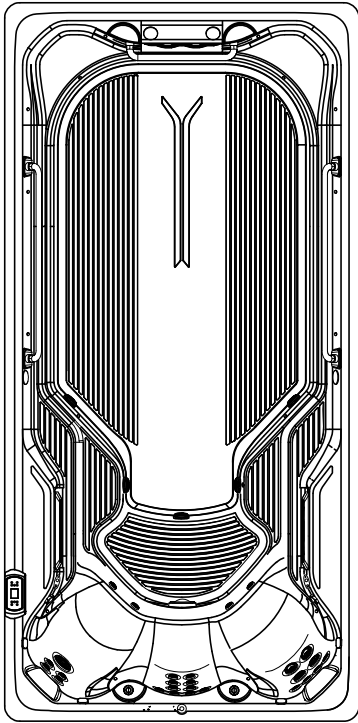

2017  
X500  
15' x 7.5'  
50" High

DOOR SIDE  
SCALE: 1/4" = 1'-0"